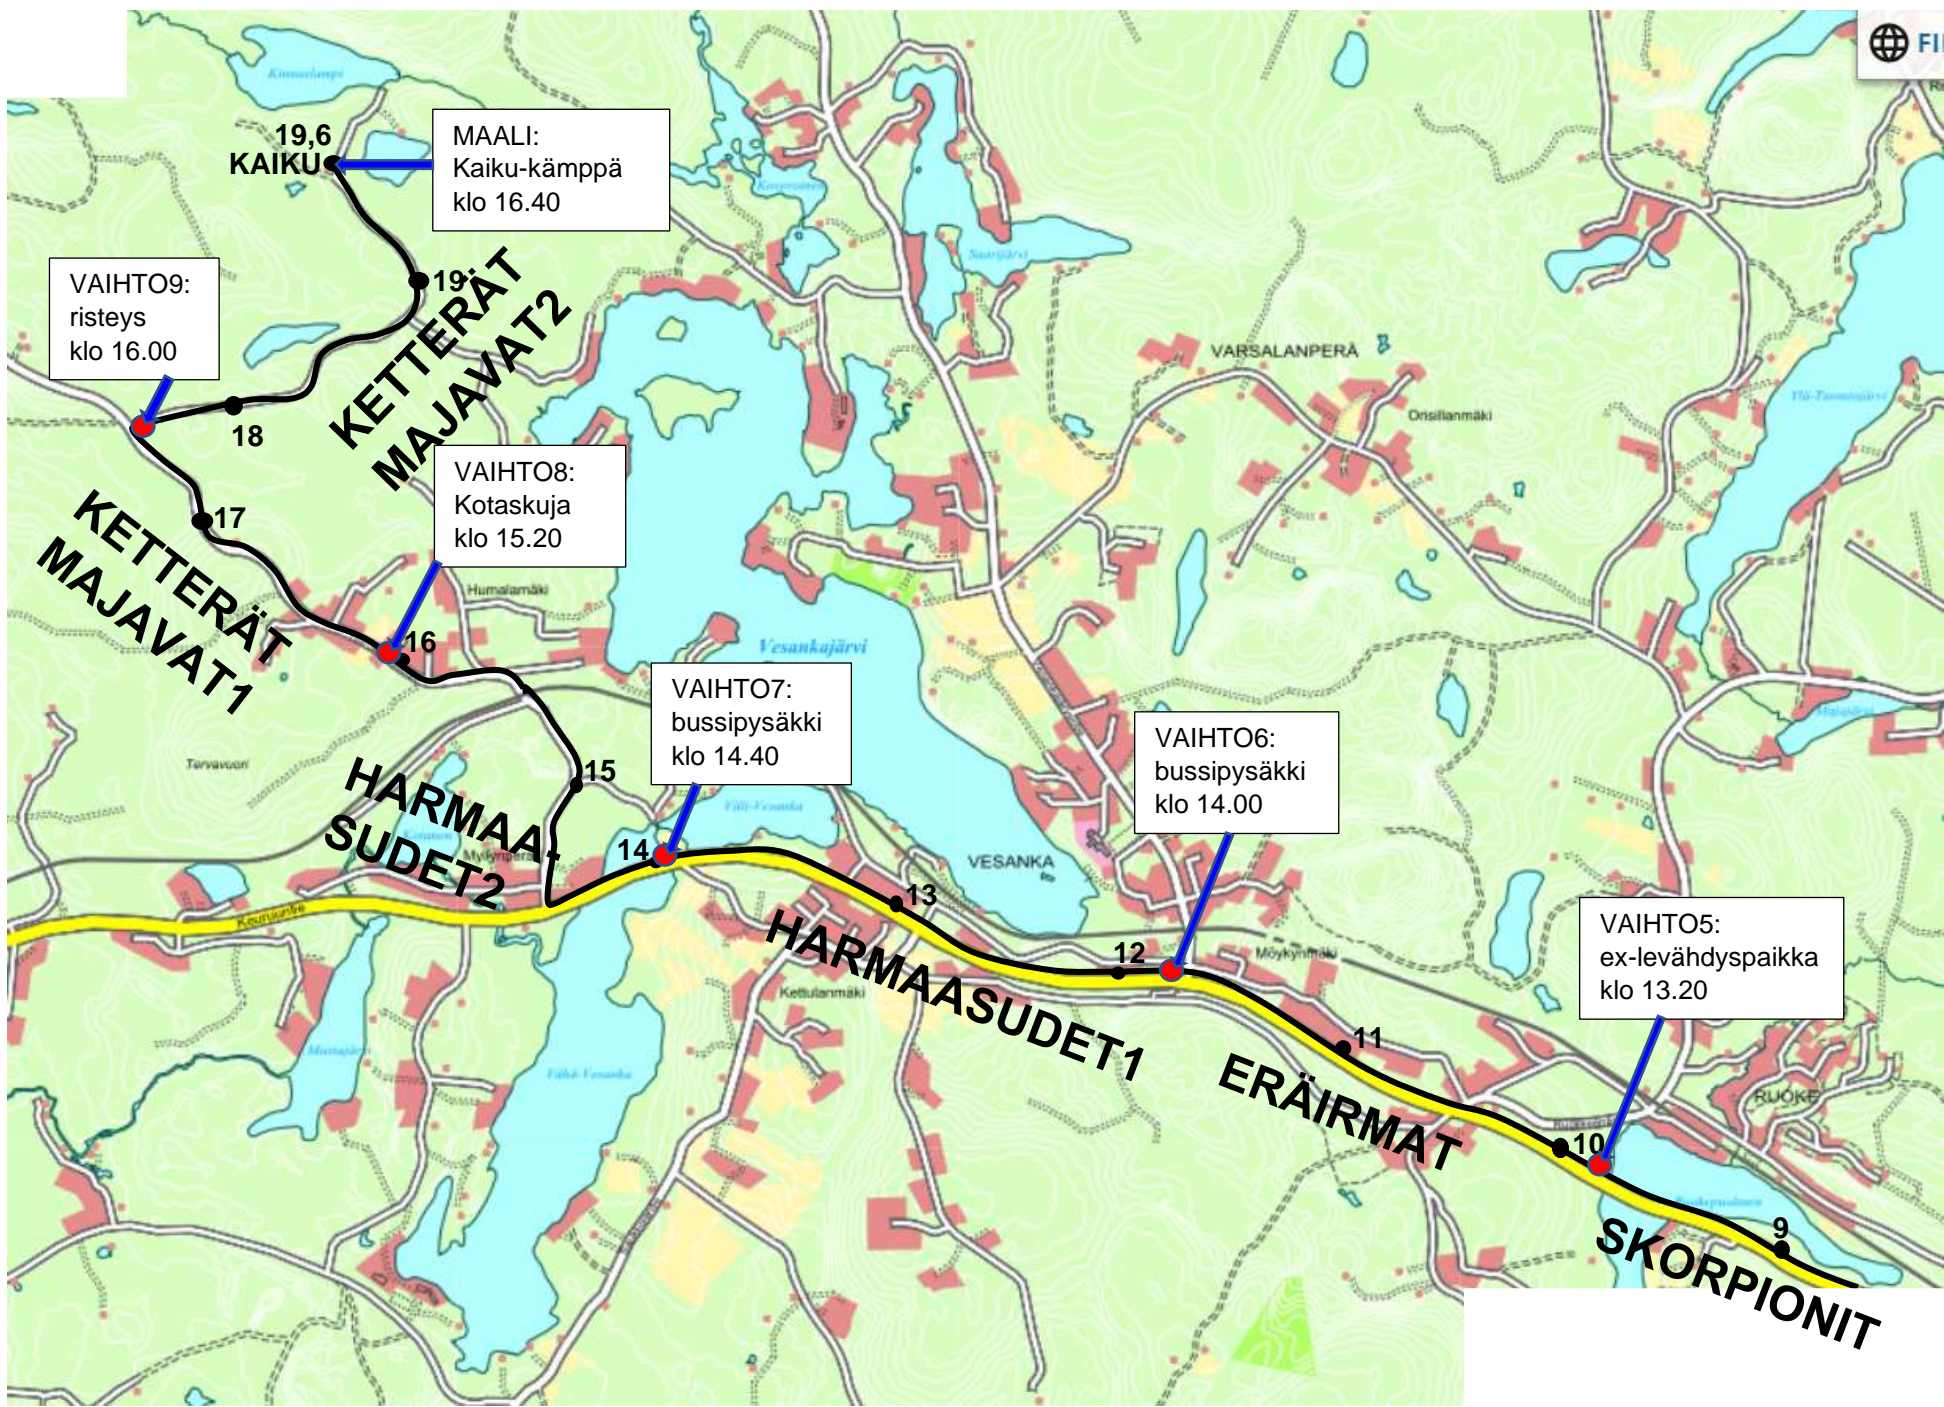

LIPPUTANGON KANTAMINEN STARKKI – KAIKU (19,6 KM) LA 24.4.2021 KLO 10.00 – 16.40

Jyväskylän Versot ry

19,6
KAIKU
MAALI:
Kaiku-kämpä
klo 16.40

VAIHTO9:
risteys
klo 16.00

**KETTERÄT
MAJAVAT2**

VAIHTO8:
Kotaskuja
klo 15.20

**KETTERÄT
MAJAVAT1**

VAIHTO7:
bussipysäkki
klo 14.40

**HARMAA
SUDET2**

VAIHTO6:
bussipysäkki
klo 14.00

HARMAASUDET1

VAIHTO5:
ex-levähdyspaikka
klo 13.20

ERÄIRMAT

SKORPIONIT