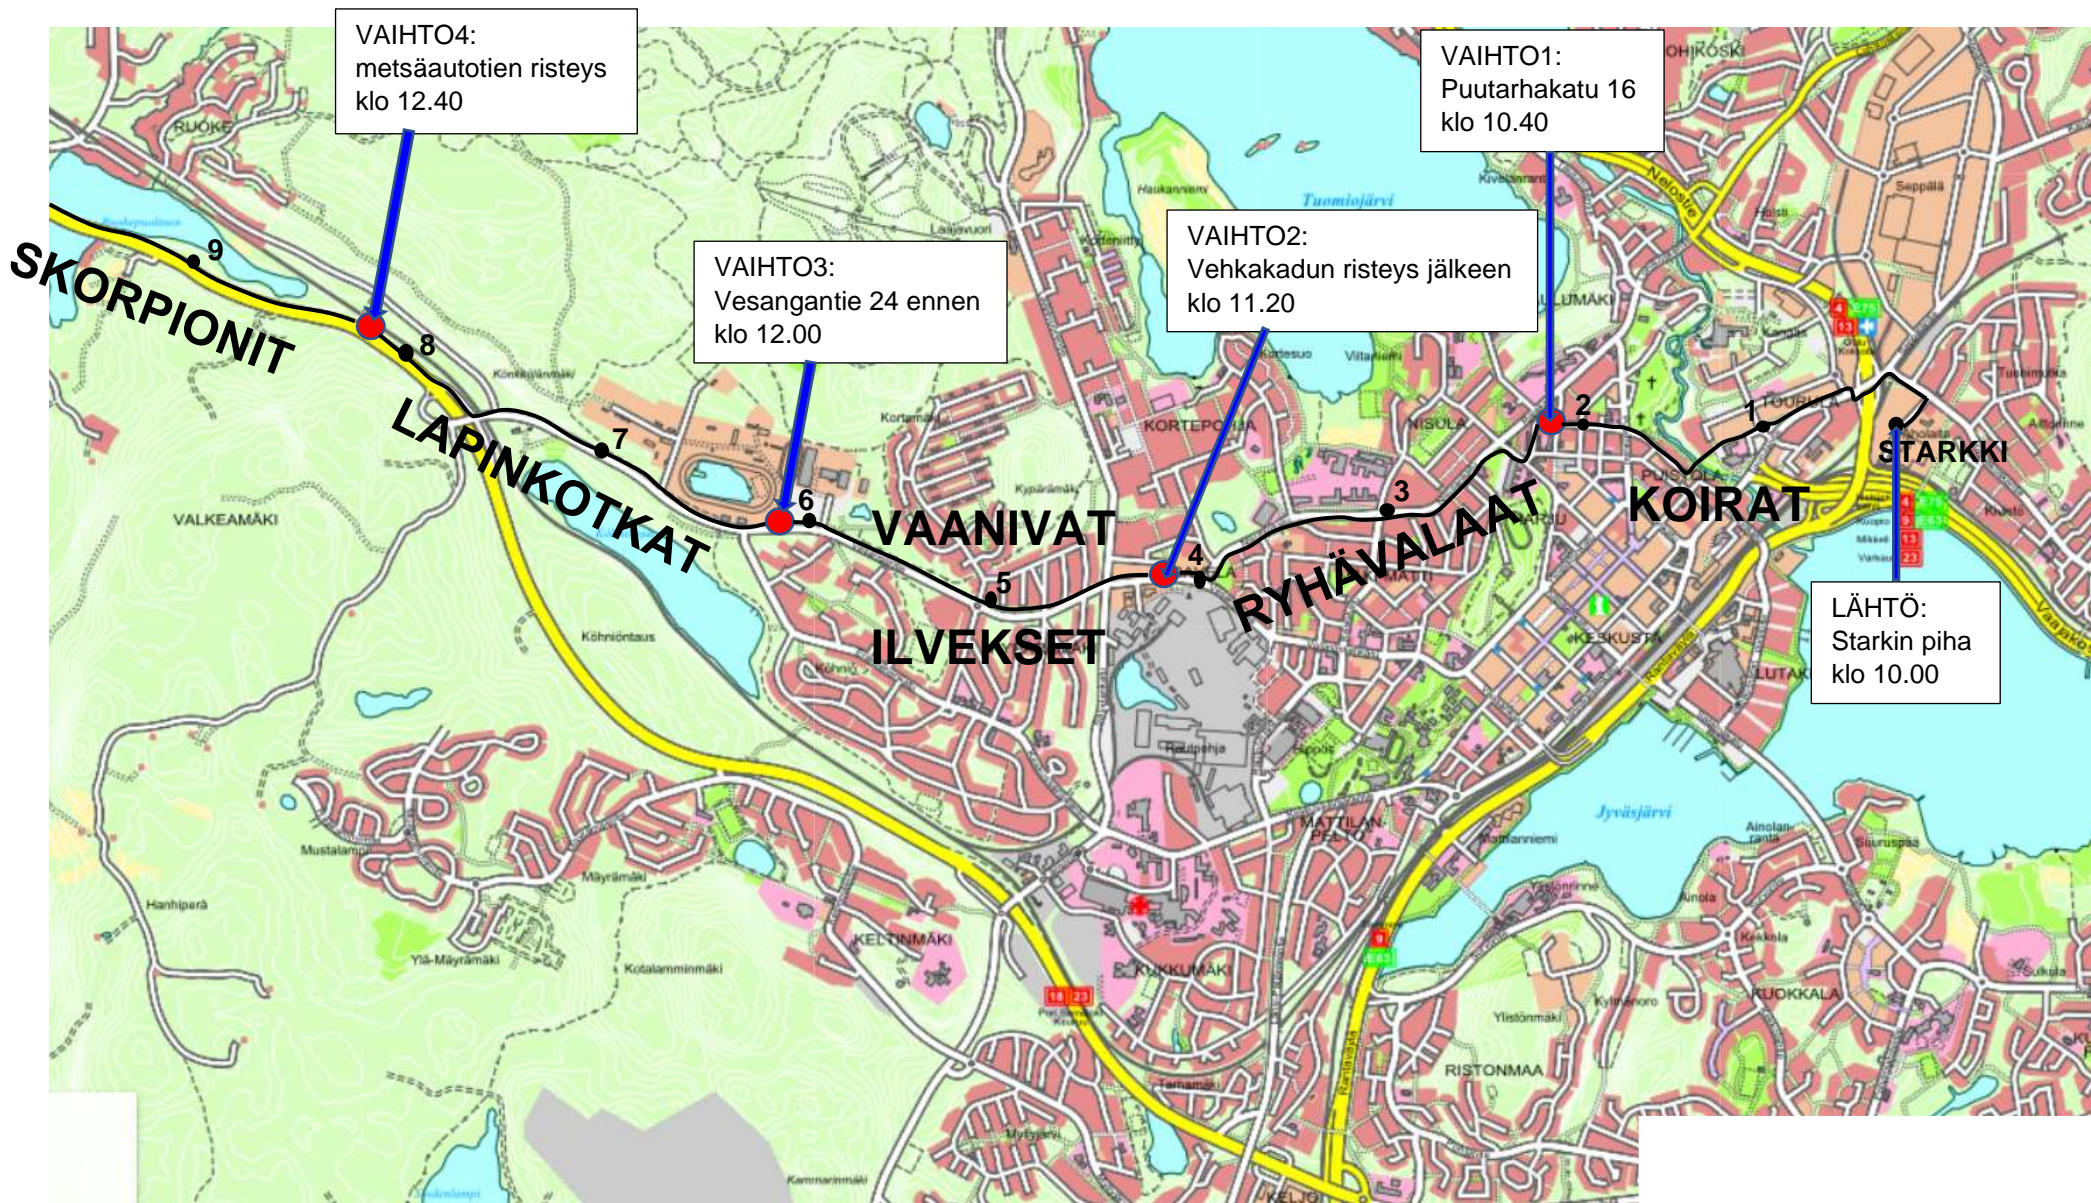

LIPPUTANGON KANTAMINEN STARKKI – KAIKU (19,6 KM) LA 24.4.2021 KLO 10.00 – 16.40

Jyväskylän Versot ry

19,6
KAIKU
MAALI:
Kaiku-kämpä
klo 16.40

VAIHTO9:
risteys
klo 16.00

**KETTERÄT
MAJAVAT2**

VAIHTO8:
Kotaskuja
klo 15.20

**KETTERÄT
MAJAVAT1**

VAIHTO7:
bussipysäkki
klo 14.40

**HARMAA
SUDET2**

VAIHTO6:
bussipysäkki
klo 14.00

HARMAASUDET1

VAIHTO5:
ex-levähdyspaikka
klo 13.20

ERÄIRMAT

SKORPIONIT