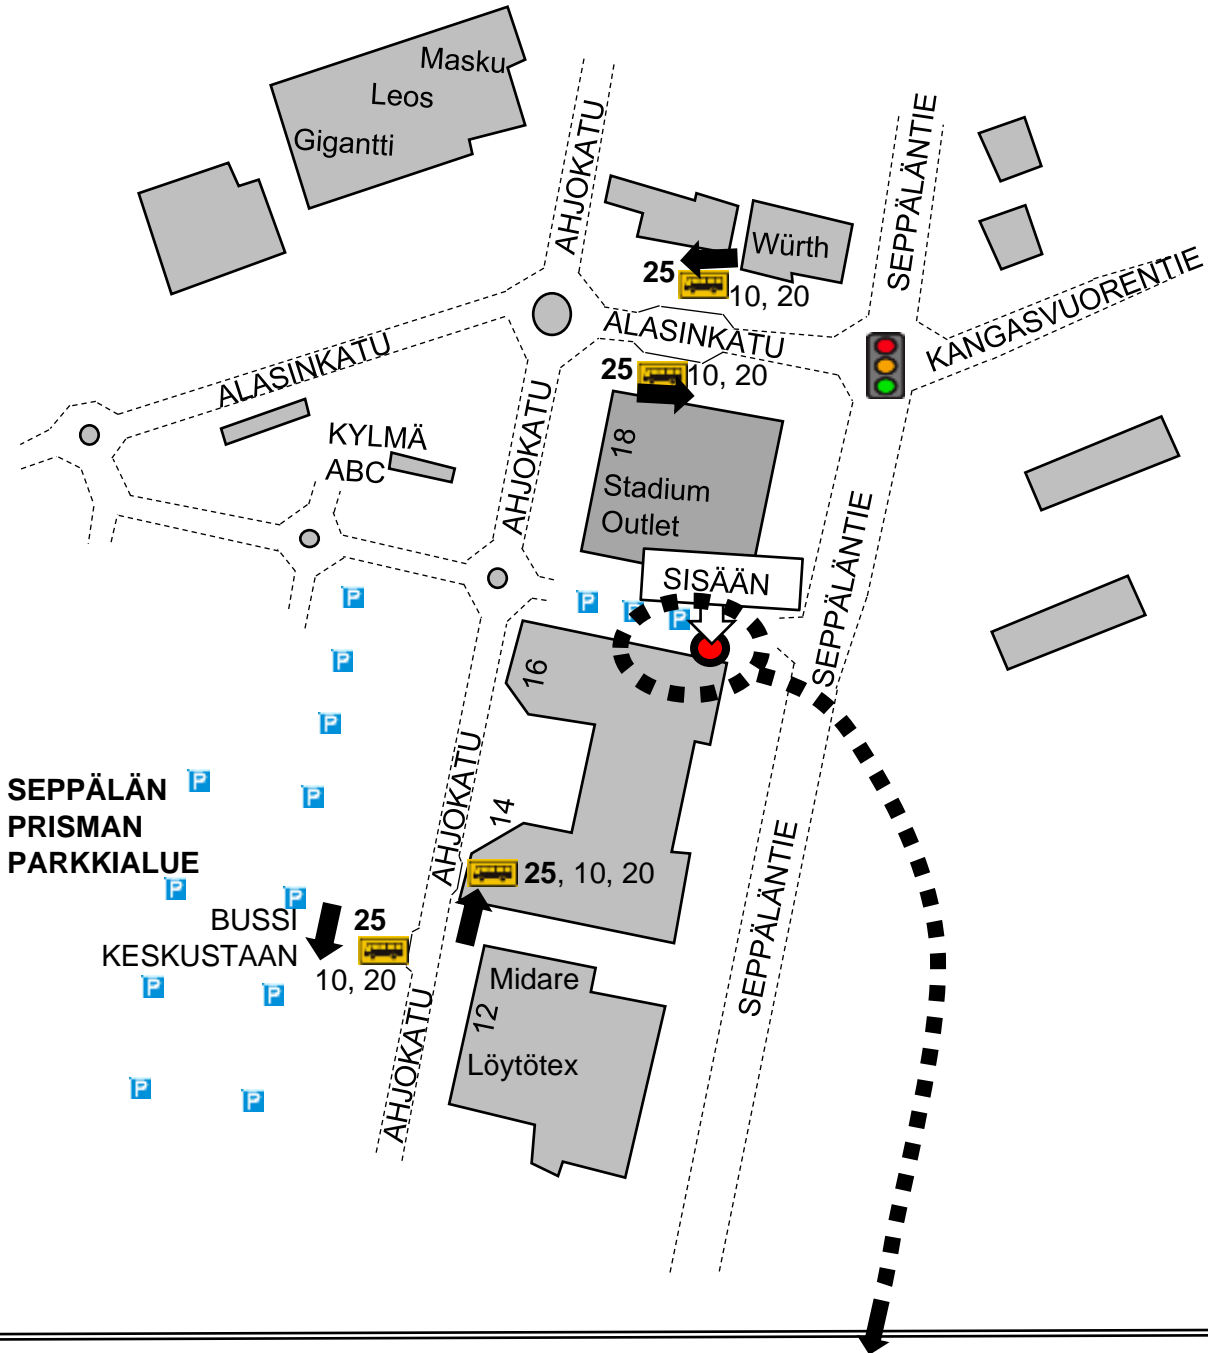

# AJO-OHJE JYVÄSKYLÄN VAPAASEURAKUNTAAN

## katuosoite Ahjokatu 14-16, 40320 Jyväskylä

(sijainti Ahjokatu 16:n puolella Stadium Outletia vastapäätä  
Seppäläntien puoleisessa päässä)

SISÄÄNKÄYNTI  
JUMALANPALVELUKSIIN

PIENRYHMIEN (kuten  
partio) SISÄÄNKÄYNTI